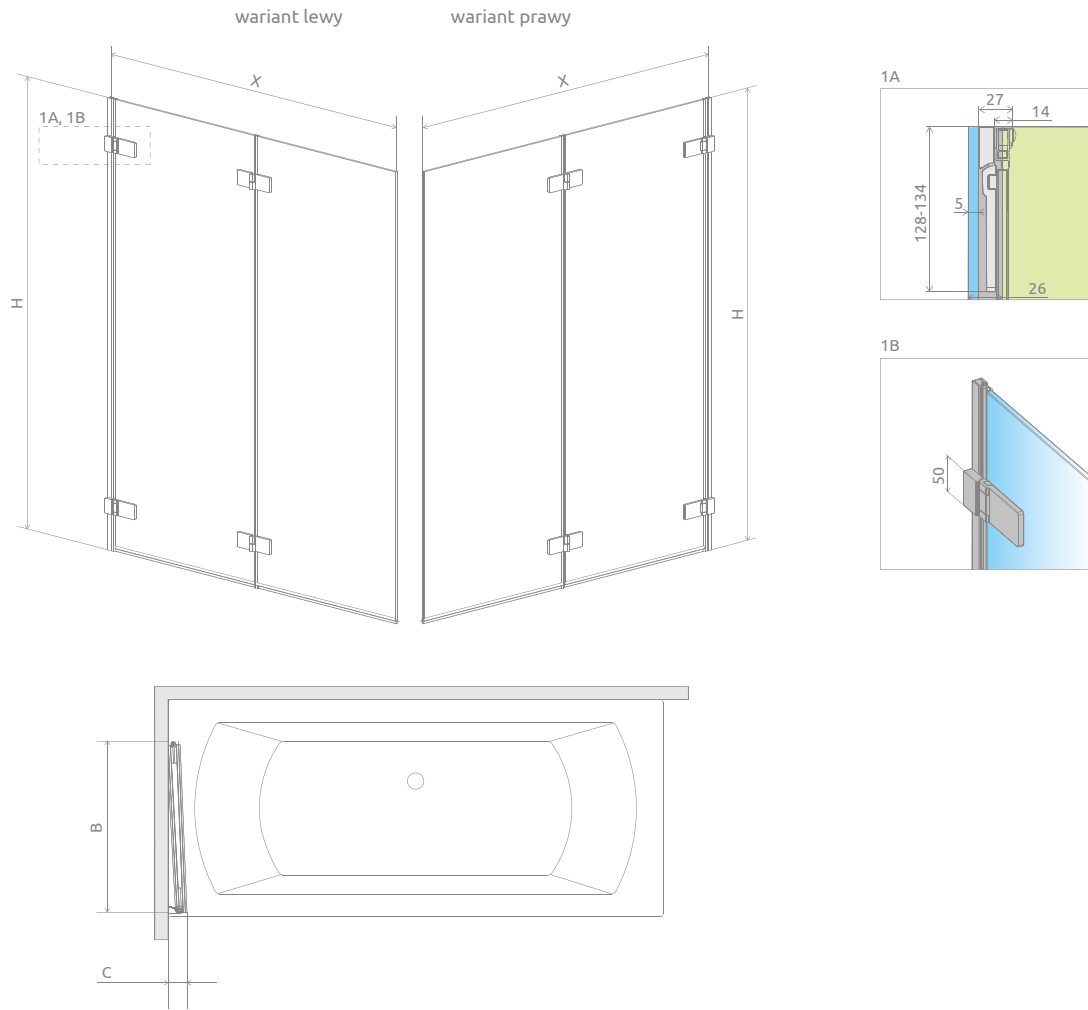

Nowość

Arta PND

Model	Szerokość (X)	Wysokość (H)	SZKŁO PRZEJRZYSTE	
			Nr artykułu	Cena brutto
PND 130 lewy	1300-1306	1500	210213-01L	2 700
PND 130 prawy	1300-1306	1500	210213-01R	2 700

RYSUNKI TECHNICZNE

Model	X	B	C	H
PND 130	1300-1306	645	65	1500

WARIANTY SZKŁA
Patrz str. 7

OCHRONA ShowerGuard®
Patrz str. 6

DOSTĘPNE AKCESORIA
Patrz str. 379

NAWIGACJA W SERII