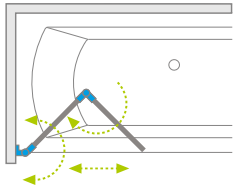

Nowość

Arta PND

Model	Szerokość (X)	Wysokość (H)	SZKŁO PRZEJRZYSTE	
			Nr artykułu	Cena brutto
PND 130 lewy	1300-1306	1500	210213-01L	2 700
PND 130 prawy	1300-1306	1500	210213-01R	2 700

RYSUNKI TECHNICZNE

Model	X	B	C	H
PND 130	1300-1306	645	65	1500

WARIANTY SZKŁA
Patrz str. 7

OCHRONA ShowerGuard®
Patrz str. 6

DOSTĘPNE AKCESORIA
Patrz str. 379

NAWIGACJA W SERII