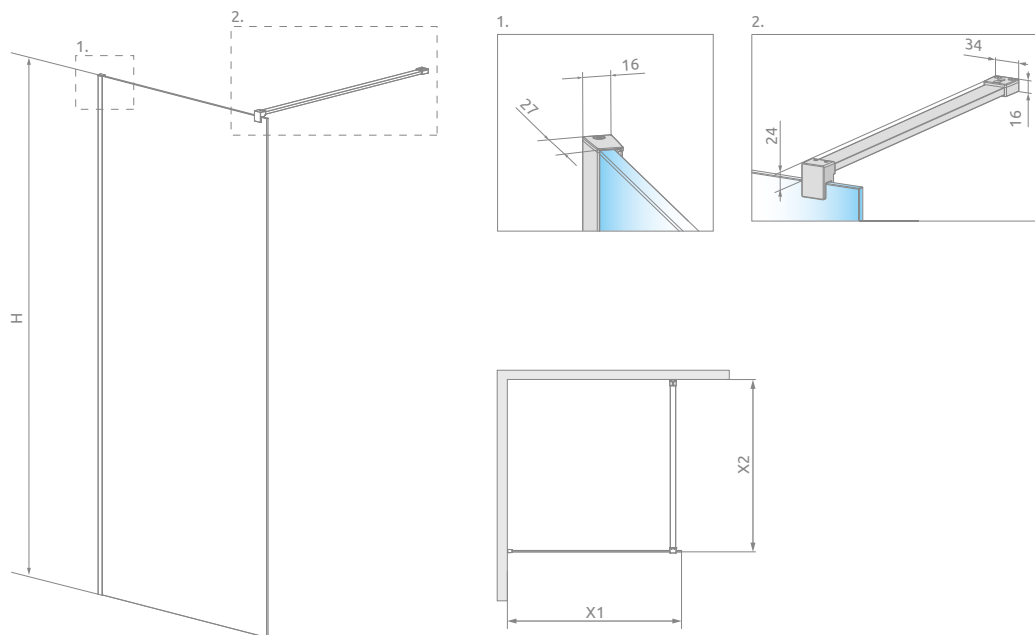

# Modo X Black II Frame

Modo X Black II Frame + Giaros D

A universal shower enclosure that can be assembled as a left-hand or right-hand version.  
Кабина универсальная, возможен как левосторонний, так и правосторонний монтаж.

Model Модель	Width (X1) Ширина (X1)	Height Высота (H)	GLASS FINISH   ЦВЕТ СТЕКЛА
			Frame Art. No.   № арт.
Modo X Black II Frame 50	485-495	2000	389254-54-56
Modo X Black II Frame 55	535-545	2000	389255-54-56
Modo X Black II Frame 60	585-595	2000	389264-54-56
Modo X Black II Frame 65	635-645	2000	389265-54-56
Modo X Black II Frame 70	685-695	2000	389274-54-56
Modo X Black II Frame 75	735-745	2000	389275-54-56
Modo X Black II Frame 80	785-795	2000	389284-54-56
Modo X Black II Frame 85	835-845	2000	389285-54-56
Modo X Black II Frame 90	885-895	2000	389294-54-56
Modo X Black II Frame 95	935-945	2000	389295-54-56
Modo X Black II Frame 100	985-995	2000	389304-54-56
Modo X Black II Frame 105	1035-1045	2000	389305-54-56
Modo X Black II Frame 110	1085-1095	2000	389314-54-56
Modo X Black II Frame 115	1135-1145	2000	389315-54-56
Modo X Black II Frame 120	1185-1195	2000	389324-54-56
Modo X Black II Frame 125	1235-1245	2000	389325-54-56
Modo X Black II Frame 130	1285-1295	2000	389334-54-56