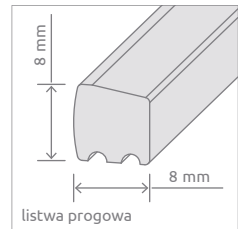

Arta KDD I

Składając zamówienie, należy podać 2 numery artykułów: części lewej i części prawej kabiny.

CZĘŚĆ LEWA

Model	Szerokość brodzika (A1)	Wymiar do osi szyby (Y1)	Wysokość	SZKŁO PRZEJRZYSTE	
				Nr artykułu	Cena detaliczna brutto
KDD I 80 lewa	800	769-775	2000	386060-03-01L	2250
KDD I 90 lewa	900	869-875	2000	386061-03-01L	2300
KDD I 100 lewa	1000	969-975	2000	386062-03-01L	2350

CZĘŚĆ PRAWA

Model	Szerokość brodzika (A2)	Wymiar do osi szyby (Y2)	Wysokość	SZKŁO PRZEJRZYSTE	
				Nr artykułu	Cena detaliczna brutto
KDD I 80 prawa	800	769-775	2000	386060-03-01R	2250
KDD I 90 prawa	900	869-875	2000	386061-03-01R	2300
KDD I 100 prawa	1000	969-975	2000	386062-03-01R	2350

■ Modele oznaczone kolorem szarym – czas realizacji zamówienia min. 2 tygodnie.

RYСУNKI TECHNICZNE

Arta KDD I	A1	A2	X1	X2	Y1	Y2	B1	B2	D	H
KDD I 80x80	800	800	788-794	788-794	769-775	769-775	718	718	1117	2000
KDD I 90x80	900	800	888-894	788-794	869-875	769-775	818	718	1190	2000
KDD I 80x90	800	900	788-794	888-894	769-775	869-875	718	818	1190	2000
KDD I 90x90	900	900	888-894	888-894	869-875	869-875	818	818	1258	2000
KDD I 100x80	1000	800	988-994	788-794	969-975	769-775	918	718	1266	2000
KDD I 80x100	800	1000	788-794	988-994	769-775	969-975	718	918	1266	2000
KDD I 100x90	1000	900	988-994	888-894	969-975	869-875	918	818	1331	2000
KDD I 90x100	900	1000	888-894	988-994	869-875	969-975	818	918	1331	2000
KDD I 100x100	1000	1000	988-994	988-994	969-975	969-975	918	918	1400	2000