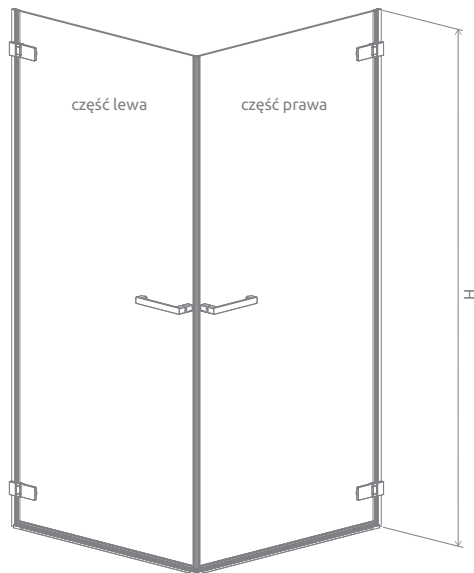

Arta KDD I

Składając zamówienie, należy podać 2 numery artykułów: części lewej i części prawej kabiny.

CZĘŚĆ LEWA

Model	Szerokość brodzika (A1)	Wymiar do osi szyby (Y1)	Wysokość	SZKŁO PRZEJRZYSTE	
				Nr artykułu	Cena detaliczna brutto
KDD I 80 lewa	800	769-775	2000	386060-03-01L	2250
KDD I 90 lewa	900	869-875	2000	386061-03-01L	2300
KDD I 100 lewa	1000	969-975	2000	386062-03-01L	2350

CZĘŚĆ PRAWA

Model	Szerokość brodzika (A2)	Wymiar do osi szyby (Y2)	Wysokość	SZKŁO PRZEJRZYSTE	
				Nr artykułu	Cena detaliczna brutto
KDD I 80 prawa	800	769-775	2000	386060-03-01R	2250
KDD I 90 prawa	900	869-875	2000	386061-03-01R	2300
KDD I 100 prawa	1000	969-975	2000	386062-03-01R	2350

■ Modele oznaczone kolorem szarym – czas realizacji zamówienia min. 2 tygodnie.

RYСУNKI TECHNICZNE

Arta KDD I	A1	A2	X1	X2	Y1	Y2	B1	B2	D	H
KDD I 80x80	800	800	788-794	788-794	769-775	769-775	718	718	1117	2000
KDD I 90x80	900	800	888-894	788-794	869-875	769-775	818	718	1190	2000
KDD I 80x90	800	900	788-794	888-894	769-775	869-875	718	818	1190	2000
KDD I 90x90	900	900	888-894	888-894	869-875	869-875	818	818	1258	2000
KDD I 100x80	1000	800	988-994	788-794	969-975	769-775	918	718	1266	2000
KDD I 80x100	800	1000	788-794	988-994	769-775	969-975	718	918	1266	2000
KDD I 100x90	1000	900	988-994	888-894	969-975	869-875	918	818	1331	2000
KDD I 90x100	900	1000	888-894	988-994	869-875	969-975	818	918	1331	2000
KDD I 100x100	1000	1000	988-994	988-994	969-975	969-975	918	918	1400	2000