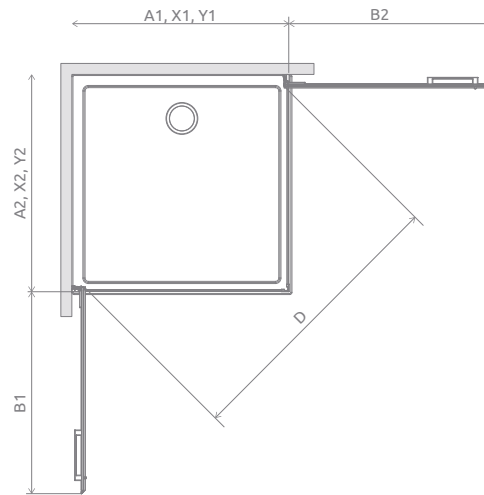

Arta KDD I

Składając zamówienie, należy podać 2 numery artykułów: części lewej i części prawej kabiny.

CZĘŚĆ LEWA

Model	Szerokość brodzika (A1)	Wymiar do osi szyby (Y1)	Wysokość	SZKŁO PRZEJRZYSTE	
				Nr artykułu	Cena detaliczna brutto
KDD I 80 lewa	800	769-775	2000	386060-03-01L	2250
KDD I 90 lewa	900	869-875	2000	386061-03-01L	2300
KDD I 100 lewa	1000	969-975	2000	386062-03-01L	2350

CZĘŚĆ PRAWA

Model	Szerokość brodzika (A2)	Wymiar do osi szyby (Y2)	Wysokość	SZKŁO PRZEJRZYSTE	
				Nr artykułu	Cena detaliczna brutto
KDD I 80 prawa	800	769-775	2000	386060-03-01R	2250
KDD I 90 prawa	900	869-875	2000	386061-03-01R	2300
KDD I 100 prawa	1000	969-975	2000	386062-03-01R	2350

■ Modele oznaczone kolorem szarym – czas realizacji zamówienia min. 2 tygodnie.

RYСУNKI TECHNICZNE

Arta KDD I	A1	A2	X1	X2	Y1	Y2	B1	B2	D	H
KDD I 80x80	800	800	788-794	788-794	769-775	769-775	718	718	1117	2000
KDD I 90x80	900	800	888-894	788-794	869-875	769-775	818	718	1190	2000
KDD I 80x90	800	900	788-794	888-894	769-775	869-875	718	818	1190	2000
KDD I 90x90	900	900	888-894	888-894	869-875	869-875	818	818	1258	2000
KDD I 100x80	1000	800	988-994	788-794	969-975	769-775	918	718	1266	2000
KDD I 80x100	800	1000	788-794	988-994	769-775	969-975	718	918	1266	2000
KDD I 100x90	1000	900	988-994	888-894	969-975	869-875	918	818	1331	2000
KDD I 90x100	900	1000	888-894	988-994	869-875	969-975	818	918	1331	2000
KDD I 100x100	1000	1000	988-994	988-994	969-975	969-975	918	918	1400	2000