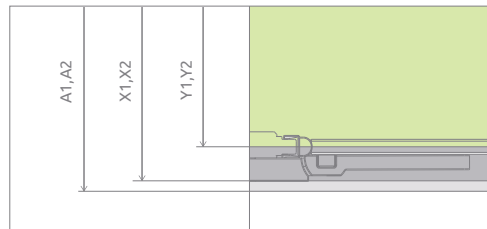

Arta KDD I

Składając zamówienie, należy podać 2 numery artykułów: części lewej i części prawej kabiny.

CZĘŚĆ LEWA

Model	Szerokość brodzika (A1)	Wymiar do osi szyby (Y1)	Wysokość	SZKŁO PRZEJRZYSTE	
				Nr artykułu	Cena detaliczna brutto
KDD I 80 lewa	800	769-775	2000	386060-03-01L	2250
KDD I 90 lewa	900	869-875	2000	386061-03-01L	2300
KDD I 100 lewa	1000	969-975	2000	386062-03-01L	2350

CZĘŚĆ PRAWA

Model	Szerokość brodzika (A2)	Wymiar do osi szyby (Y2)	Wysokość	SZKŁO PRZEJRZYSTE	
				Nr artykułu	Cena detaliczna brutto
KDD I 80 prawa	800	769-775	2000	386060-03-01R	2250
KDD I 90 prawa	900	869-875	2000	386061-03-01R	2300
KDD I 100 prawa	1000	969-975	2000	386062-03-01R	2350

■ Modele oznaczone kolorem szarym – czas realizacji zamówienia min. 2 tygodnie.

RYСУNKI TECHNICZNE

Arta KDD I	A1	A2	X1	X2	Y1	Y2	B1	B2	D	H
KDD I 80x80	800	800	788-794	788-794	769-775	769-775	718	718	1117	2000
KDD I 90x80	900	800	888-894	788-794	869-875	769-775	818	718	1190	2000
KDD I 80x90	800	900	788-794	888-894	769-775	869-875	718	818	1190	2000
KDD I 90x90	900	900	888-894	888-894	869-875	869-875	818	818	1258	2000
KDD I 100x80	1000	800	988-994	788-794	969-975	769-775	918	718	1266	2000
KDD I 80x100	800	1000	788-794	988-994	769-775	969-975	718	918	1266	2000
KDD I 100x90	1000	900	988-994	888-894	969-975	869-875	918	818	1331	2000
KDD I 90x100	900	1000	888-894	988-994	869-875	969-975	818	918	1331	2000
KDD I 100x100	1000	1000	988-994	988-994	969-975	969-975	918	918	1400	2000