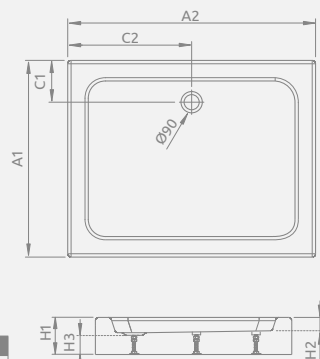

LAROS D Compact

Shower tray with an integrated panel, siphon outlet $\varnothing$ 90 mm, installing legs included, recommended siphons TB90, TB21, TBXS, R500, R580, R510, 690 P.

Цельнолитой поддон, отверстие под сифон $\varnothing$ 90 мм, ножки в комплекте, рекомендуемые сифоны TB90, TB21, TBXS, R500, R580, R510, 690 P.

LAROS D	A1	A2	C1	C2	H1	H2	H3
90x80	800	900	190	450	170	55	90
100x80	800	1000	190	500	170	55	90
120x80	800	1200	190	500	170	55	90
100x90	900	1000	190	600	170	55	90
120x90	900	1200	190	600	170	55	90