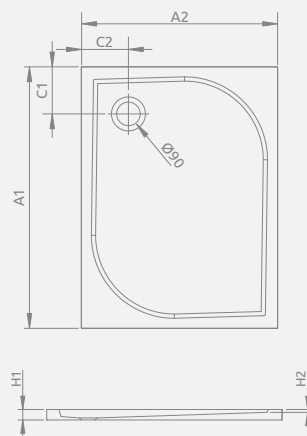

Anti-slip surface.
Антискользящая поверхность.

DELOS D

To be installed on floor (without legs), siphon outlet \varnothing 90 mm, recommended siphons TB90, TB21, TBXS, R500, R580, R510, R400 SLIM, R400W SLIM.

Поддон для монтажа непосредственно на пол (необходимо приклеить на раствор или пену с низким коэффициентом расширения), отверстие под сифон \varnothing 90 мм, рекомендуемый сифон TB90, TB21, TBXS, R500, R580, R510, R400 SLIM, R400W SLIM.

DELOS D with front panel, с панелью

Shower tray with a removable panel, siphon outlet \varnothing 90 mm, installing legs included, recommended siphons TB90, TB21, TBXS, R500, R580, R510, 690 P. Drawing shows right version of the panel. Shower tray is always the same.

| DELOS D + panel | A1 | A2 | C1 | C2 | H1 | H2 | H3 |
|-----------------|------|-----|-----|-----|-----|----|----|
| 80x75 | 800 | 750 | 180 | 180 | 145 | 12 | 94 |
| 90x75 | 900 | 750 | 180 | 180 | 145 | 12 | 94 |
| 100x75 | 1000 | 750 | 180 | 180 | 155 | 12 | 94 |