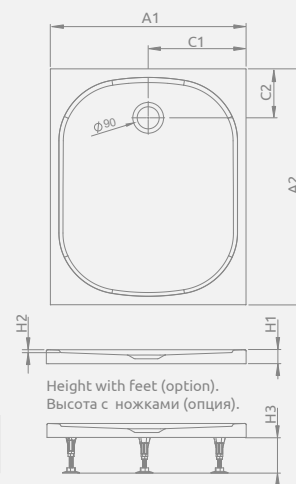

LAROS D Compact

Shower tray with an integrated panel, siphon outlet \varnothing 90 mm, installing legs included, recommended siphons TB90, TB21, TBXS, R500, R580, R510, 690 P.

Цельнолитой поддон, отверстие под сифон \varnothing 90 мм, ножки в комплекте, рекомендуемые сифоны TB90, TB21, TBXS, R500, R580, R510, 690 P.

| LAROS D | A1 | A2 | C1 | C2 | H1 | H2 | H3 |
|---------|-----|------|-----|-----|-----|----|----|
| 90x80 | 800 | 900 | 190 | 450 | 170 | 55 | 90 |
| 100x80 | 800 | 1000 | 190 | 500 | 170 | 55 | 90 |
| 120x80 | 800 | 1200 | 190 | 500 | 170 | 55 | 90 |
| 100x90 | 900 | 1000 | 190 | 600 | 170 | 55 | 90 |
| 120x90 | 900 | 1200 | 190 | 600 | 170 | 55 | 90 |

ZANTOS F

To be installed on floor (without legs), siphon outlet \varnothing 90 mm, recommended siphons TB90, TB21, TBXS, R500, R580, R510, 690P.

Низкий поддон, комплект ножек приобретается отдельно, отверстие под сифон \varnothing 90 мм. Рекомендуемые сифоны: TB90, TB21, TBXS, R500, R580, R510, 690P.

The possibility of buying legs.
Ножки приобретаются отдельно.

| Art. No. № арт. | Dimensions Ножки для поддона размером: |
|-------------------|---|
| NB003-M8 | all dimensions/любой размер |

Dimensions are given in mm. | Размеры указаны в мм.