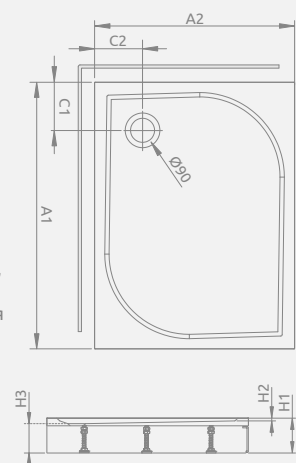

Поддон для монтажа непосредственно на пол (необходимо приклеить на раствор или пену с низким коэффициентом расширения), отверстие под сифон \varnothing 90 мм, рекомендуемый сифон TB90, TB21, TBXS, R500, R580, R510, R400 SLIM, R400W SLIM.

The possibility of buying legs. Details on p. 582.

Доступны дополнительные ножки – см. стр. 582.

| DELOS D | A1 | A2 | C1 | C2 | H1 | H2 |
|---------|------|-----|-----|-----|----|----|
| 80x75 | 800 | 750 | 180 | 180 | 45 | 12 |
| 90x75 | 900 | 750 | 180 | 180 | 45 | 12 |
| 100x75 | 1000 | 750 | 180 | 180 | 55 | 12 |

DELOS D with front panel, с панелью

Shower tray with a removable panel, siphon outlet \varnothing 90 mm, installing legs included, recommended siphons TB90, TB21, TBXS, R500, R580, R510, 690 P. Drawing shows right version of the panel. Shower tray is always the same.

| DELOS D + panel | A1 | A2 | C1 | C2 | H1 | H2 | H3 |
|-----------------|------|-----|-----|-----|-----|----|----|
| 80x75 | 800 | 750 | 180 | 180 | 145 | 12 | 94 |
| 90x75 | 900 | 750 | 180 | 180 | 145 | 12 | 94 |
| 100x75 | 1000 | 750 | 180 | 180 | 155 | 12 | 94 |