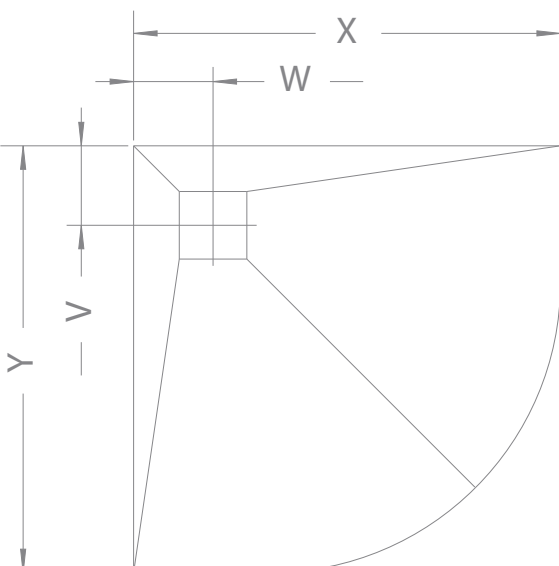

Siphon / Siphon / Сифон: **5SL1**

Shower board with drain line
 Duschbord mit Duschrinne
 Душевая плита с линейным трапом

Type of drain / Variant der Duschrinne / Тип трапа

Tiles thickness 8-12 mm Fliesen, der Stärke 8-12mm Толщина плитки от 8 до 12 мм	<input type="radio"/>
Tiles thickness 5-7 mm Fliesen, der Stärke 5-7 mm Толщина плитки от 5 до 7 мм	<input type="radio"/>

Grid / Rost / Решетка

<input type="radio"/> BASIC	<input type="radio"/> RAIN
<input type="radio"/> FLOWERS	<input type="radio"/> STEEL
<input type="radio"/> QUADRO	

Dimension X Masse X Размер X	Dimension Y Masse Y Размер Y	Dimension A Masse A Размер A	Dimension B Masse B Размер B <small>(standard - 165 mm min. - 125mm)</small>
..... (790-2000mm) (690-1400mm)	<input type="radio"/> 550mm (for X 790-2000mm) <input type="radio"/> 650mm (for X 890-2000mm) <input type="radio"/> 750mm (for X 990-2000mm) <input type="radio"/> 850mm (for X 1090-2000mm) <input type="radio"/> 950mm (for X 1190-2000mm) <input type="radio"/> 1050mm (for X 1290-2000mm) <input type="radio"/> 1150mm (for X 1390-2000mm)

Shower board with compact drain
 Duschbord mit Mittelablauf
 Душевая плита с компактным трапом

Variant A
 Вариант А

<input type="radio"/>	Variant, Вариант А
<input type="radio"/>	Variant, Вариант В

Dimension X Masse X Размер X	Dimension Y Masse Y Размер Y	Dimension V Masse V Размер V	Dimension W Masse W Размер W
..... (500-2000mm) (500-1500mm)