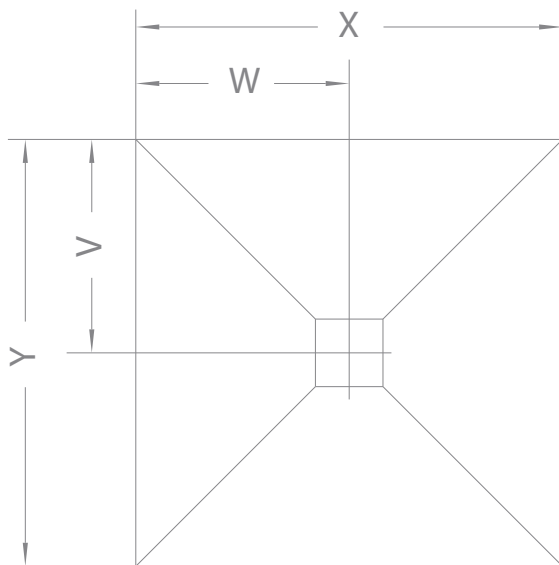

Siphon / Siphon / Сифон: **5SL1**

Shower board with drain line
 Duschbord mit Duschrinne
 Душевая плита с линейным трапом

Type of drain / Variant der Duschrinne / Тип трапа

Tiles thickness 8-12 mm Fliesen, der Stärke 8-12mm Толщина плитки от 8 до 12 мм	<input type="radio"/>
Tiles thickness 5-7 mm Fliesen, der Stärke 5-7 mm Толщина плитки от 5 до 7 мм	<input type="radio"/>

Grid / Rost / Решетка

<input type="radio"/> BASIC	<input type="radio"/> RAIN
<input type="radio"/> FLOWERS	<input type="radio"/> STEEL
<input type="radio"/> QUADRO	

Dimension X Masse X Размер X	Dimension Y Masse Y Размер Y	Dimension A Masse A Размер A	Dimension B Masse B Размер B <small>(standard - 165 mm min. - 125mm)</small>
..... (790-2000mm) (690-1400mm)	<input type="radio"/> 550mm (for X 790-2000mm) <input type="radio"/> 650mm (for X 890-2000mm) <input type="radio"/> 750mm (for X 990-2000mm) <input type="radio"/> 850mm (for X 1090-2000mm) <input type="radio"/> 950mm (for X 1190-2000mm) <input type="radio"/> 1050mm (for X 1290-2000mm) <input type="radio"/> 1150mm (for X 1390-2000mm)

Shower board with compact drain
 Duschbord mit Mittelablauf
 Душевая плита с компактным трапом

Variant A
 Вариант А

<input type="radio"/>	Variant, Вариант А
<input type="radio"/>	Variant, Вариант В

Dimension X Masse X Размер X	Dimension Y Masse Y Размер Y	Dimension V Masse V Размер V	Dimension W Masse W Размер W
..... (500-2000mm) (500-1500mm)

Variant B
 Вариант В

Siphon / Siphon / Сифон: **5SK1**

Grid / Rost / Решетка: **5K01**