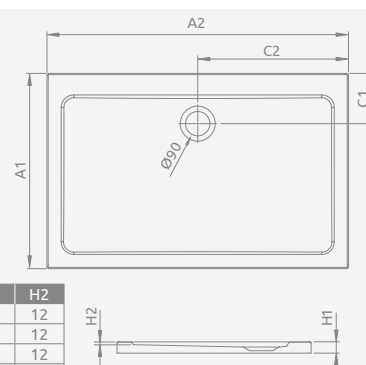

DOROS PLUS D

To be installed on floor (without legs), siphon outlet $\varnothing 90$ mm, recommended siphons TB90.

Поддон с заполнением из пенополиуретана для монтажа непосредственно на пол, отверстие под сифон $\varnothing 90$ мм, рекомендуемые сифоны TB90.

DOROS PLUS D	A1	A2	C1	C2	H1	H2
90×80	800	900	205	450	40	12
100×80	800	1000	205	500	40	12
100×90	900	1000	205	500	40	12
110×80	800	1100	205	550	40	12
110×90	900	1100	205	550	40	12
120×80	800	1200	205	600	40	12
120×90	900	1200	205	600	40	12
120×100	1000	1200	205	600	45	12
130×90	900	1300	205	650	45	12