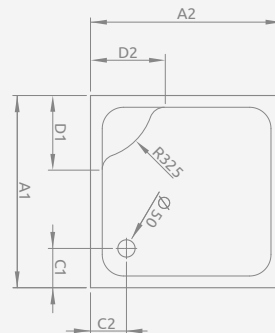

Model Модель	Art. No. № арт.
NAXOS C 80×80	SNC8841-28
NAXOS C 90×90	SNC9941-28

NAXOS C

Expanded polystyrene base, siphon outlet $\varnothing 50$ mm, recommended siphons TB50, 578 P.

Акриловый поддон на базе из пенопласта для облицовки плиткой или мозаикой, отверстие под сифон $\varnothing 50$ мм, рекомендуемые сифоны TB50, 578 P.

NAXOS C	A1	A2	C1	C2	D1	D2	H1	H2	H3	H4
80×80	800	800	200	200	380	380	410	260	130	38
90×90	900	900	200	200	380	380	410	260	130	38

Model Модель	Art. No. № арт.
GIAROS D 90×80	M3GRD9080
GIAROS D 100×80	MKGD1080-03
GIAROS D 100×90	MKGD1090-03
GIAROS D 110×80	M3GRD1180
GIAROS D 110×90	MKGD1190-03
GIAROS D 120×80	MKGD1280-03
GIAROS D 120×90	MKGD1290-03
GIAROS D 120×100	M3GRD1210
GIAROS D 140×90	MKGD1490-03

GIAROS D

To be installed on floor, siphon outlet $\varnothing 50$ mm, installing legs included, recommended siphon 5SL1.

Поддон для монтажа непосредственно на пол. Ножки в комплекте. Отверстие под сифон $\varnothing 50$ мм, рекомендуемый сифон 5SL1.