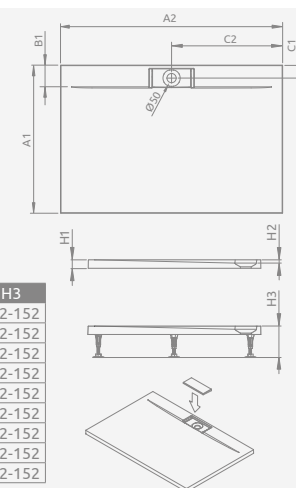

NAXOS C	A1	A2	C1	C2	D1	D2	H1	H2	H3	H4
80×80	800	800	200	200	380	380	410	260	130	38
90×90	900	900	200	200	380	380	410	260	130	38

Model Модель	Art. No. № арт.
GIAROS D 90×80	M3GRD9080
GIAROS D 100×80	MKGD1080-03
GIAROS D 100×90	MKGD1090-03
GIAROS D 110×80	M3GRD1180
GIAROS D 110×90	MKGD1190-03
GIAROS D 120×80	MKGD1280-03
GIAROS D 120×90	MKGD1290-03
GIAROS D 120×100	M3GRD1210
GIAROS D 140×90	MKGD1490-03

GIAROS D

To be installed on floor, siphon outlet $\varnothing 50$ mm, installing legs included, recommended siphon 5SL1.

Поддон для монтажа непосредственно на пол. Ножки в комплекте. Отверстие под сифон $\varnothing 50$ мм, рекомендуемый сифон 5SL1.

GIAROS D	A1	A2	B1	C1	C2	H1	H2	H3
90×80	800	900	100	70	450	40	18	122-152
100×80	800	1000	100	70	500	40	18	122-152
100×90	900	1000	100	70	500	40	18	122-152
110×80	800	1100	100	70	550	40	18	122-152
110×90	900	1100	100	70	550	40	18	122-152
120×80	800	1200	100	70	600	40	18	122-152
120×90	900	1200	100	70	600	40	18	122-152
120×100	1000	1200	100	70	600	40	18	122-152
140×90	900	1400	100	70	700	40	18	122-152