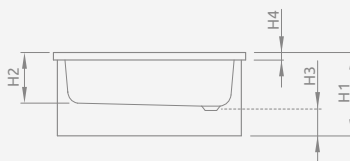

Model Модель	Art. No. № арт.
NAXOS C 80×80	SNC8841-28
NAXOS C 90×90	SNC9941-28

NAXOS C

Expanded polystyrene base, siphon outlet $\varnothing 50$ mm, recommended siphons TB50, 578 P.

Акриловый поддон на базе из пенопласта для облицовки плиткой или мозаикой, отверстие под сифон $\varnothing 50$ мм, рекомендуемые сифоны TB50, 578 P.

NAXOS C	A1	A2	C1	C2	D1	D2	H1	H2	H3	H4
80×80	800	800	200	200	380	380	410	260	130	38
90×90	900	900	200	200	380	380	410	260	130	38

Model Модель	Art. No. № арт.
GIAROS D 90×80	M3GRD9080
GIAROS D 100×80	MKGD1080-03
GIAROS D 100×90	MKGD1090-03
GIAROS D 110×80	M3GRD1180
GIAROS D 110×90	MKGD1190-03
GIAROS D 120×80	MKGD1280-03
GIAROS D 120×90	MKGD1290-03
GIAROS D 120×100	M3GRD1210
GIAROS D 140×90	MKGD1490-03