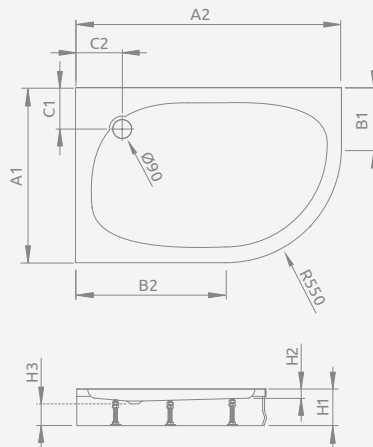

PATMOS E

Shower tray with a removable panel, siphon outlet \varnothing 90 mm, installing frame included, recommended siphons TB21, TBXS, 690 P.

Поддон со съемной панелью, отверстие под сифон \varnothing 90 мм, ножки в комплекте, рекомендуемые сифоны TB21, TBXS, 690 P.

Left version
Левая версия

Right version
Правая версия

PATMOS E	A1	A2	B1	B2	C1	C2	H1	H2	H3
100×80	800	1000	250	450	260	260	160	20	80
120×90	900	1200	350	650	290	290	160	20	80

Left version
Левая версия

Right version
Правая версия

Model Модель	Art. No. № арт.
LAROS E Compact 100×80 L	SLE81017-01L
LAROS E Compact 100×80 R	SLE81017-01R

LAROS E Compact

Shower tray with an integrated panel, siphon outlet \varnothing 90 mm, installing legs included, recommended siphons TB90, TB21, TBXS, R500, R580, R510, 690 P.

Dimensions are given in mm. | Размеры указаны в мм.