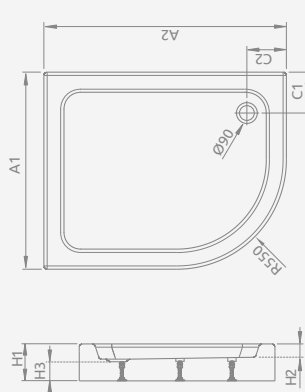

Left version
Левая версия