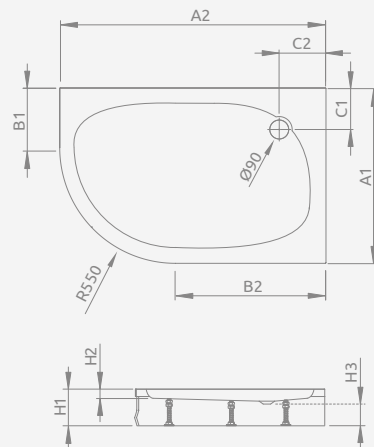

PATMOS E

Shower tray with a removable panel, siphon outlet \varnothing 90 mm, installing frame included, recommended siphons TB21, TBXS, 690 P.

Поддон со съемной панелью, отверстие под сифон \varnothing 90 мм, ножки в комплекте, рекомендуемые сифоны TB21, TBXS, 690 P.

Left version
Левая версия

Right version
Правая версия

PATMOS E	A1	A2	B1	B2	C1	C2	H1	H2	H3
100×80	800	1000	250	450	260	260	160	20	80
120×90	900	1200	350	650	290	290	160	20	80

Left version
Левая версия

Right version
Правая версия

Model Модель	Art. No. № арт.
LAROS E Compact 100×80 L	SLE81017-01L
LAROS E Compact 100×80 R	SLE81017-01R

LAROS E Compact

Shower tray with an integrated panel, siphon outlet \varnothing 90 mm, installing legs included, recommended siphons TB90, TB21, TBXS, R500, R580, R510, 690 P.

Dimensions are given in mm. | Размеры указаны в мм.