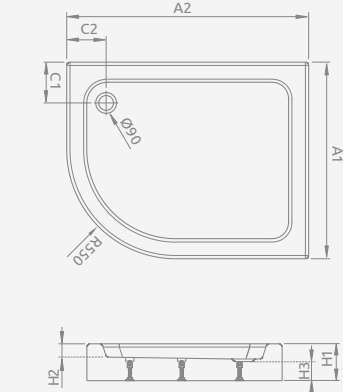

Left version
Левая версия

Right version
Правая версия

PATMOS E	A1	A2	B1	B2	C1	C2	H1	H2	H3
100×80	800	1000	250	450	260	260	160	20	80
120×90	900	1200	350	650	290	290	160	20	80

Left version
Левая версия

Right version
Правая версия

Model Модель	Art. No. № арт.
LAROS E Compact 100×80 L	SLE81017-01L
LAROS E Compact 100×80 R	SLE81017-01R

LAROS E Compact

Shower tray with an integrated panel, siphon outlet \varnothing 90 mm, installing legs included, recommended siphons TB90, TB21, TBXS, R500, R580, R510, 690 P.

Цельнолитой поддон, отверстие под сифон \varnothing 90 мм, ножки в комплекте, рекомендуемые сифоны TB90, TB21, TBXS, R500, R580, R510, 690 P.

Left version
Левая версия

Right version
Правая версия

LAROS E	A1	A2	C1	C2	H1	H2	H3
100×80	800	1000	190	190	170	55	90

Dimensions are given in mm. | Размеры указаны в мм.