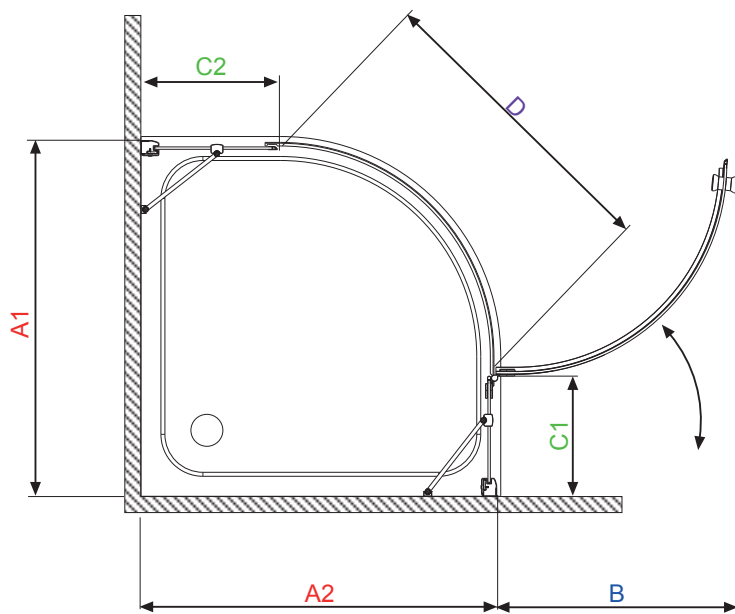

Wariant LEWY
Variant L

Wariant PRAWY
Variant R

TORRENTA PDJ

TORRENTA	A1	A2	B	C1	C2	D
PDJ 800x800	790-800	790-800	600	195	230	800
PDJ 900x900	890-900	890-900	600	295	330	800