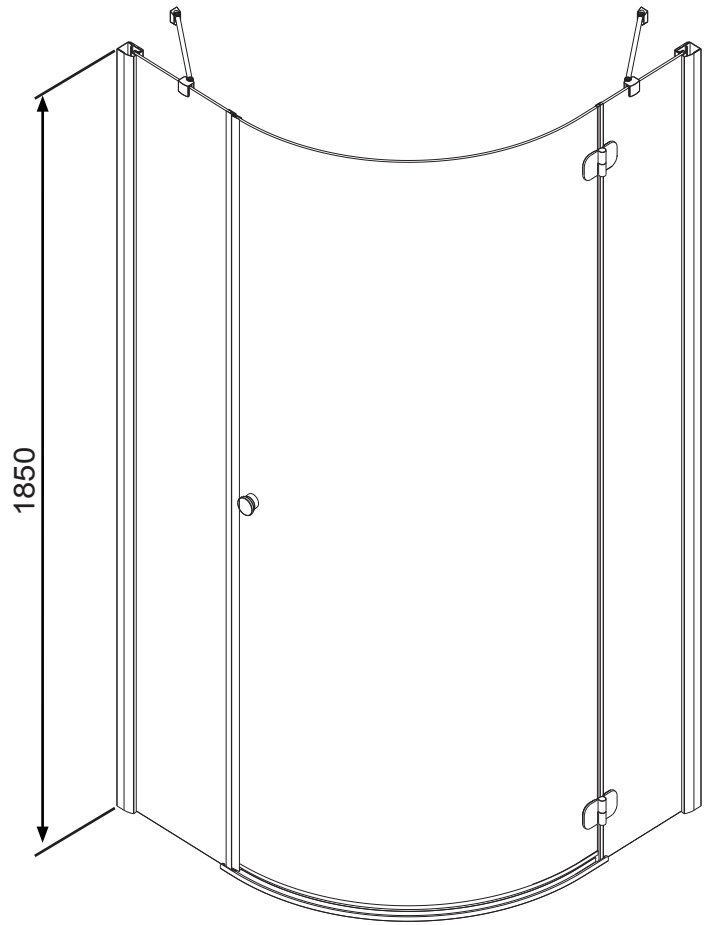

Wariant LEWY
Variant L

Wariant PRAWY
Variant R

TORRENTA PDJ

TORRENTA	A1	A2	B	C1	C2	D
PDJ 800x800	790-800	790-800	600	195	230	800
PDJ 900x900	890-900	890-900	600	295	330	800