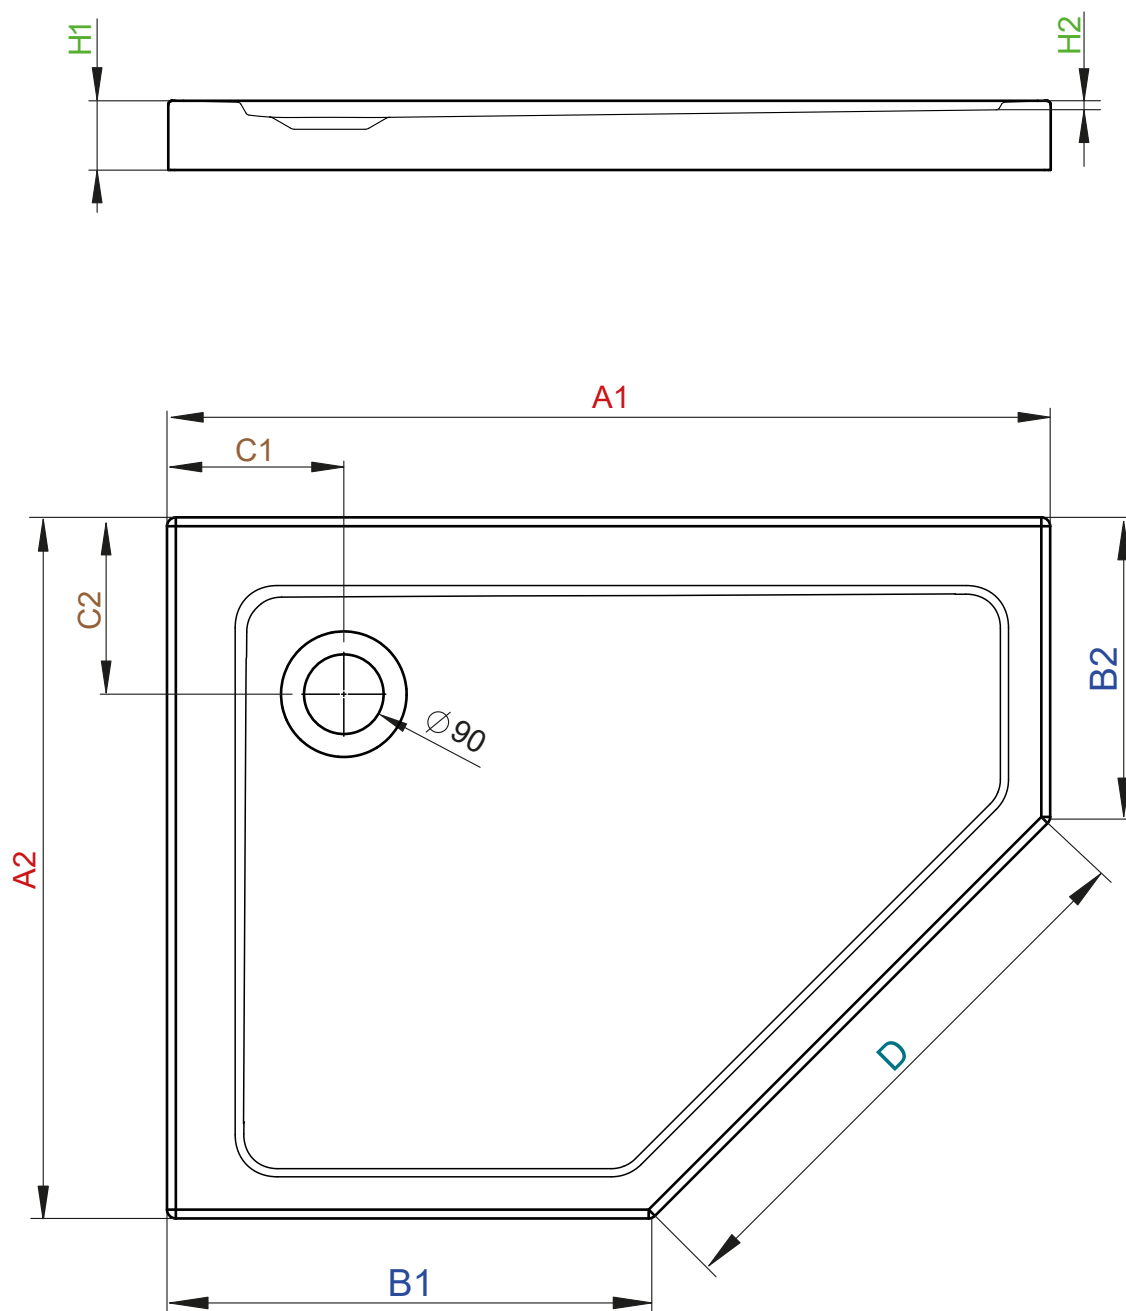

# DOROS PT 100x80

## wersja lewa / left version

DOROS PT 100x80	A1	A2	B1	B2	C1	C2	D	H1	H2
<i>1000x800</i>	1000	800	550	350	200	200	635	50	12