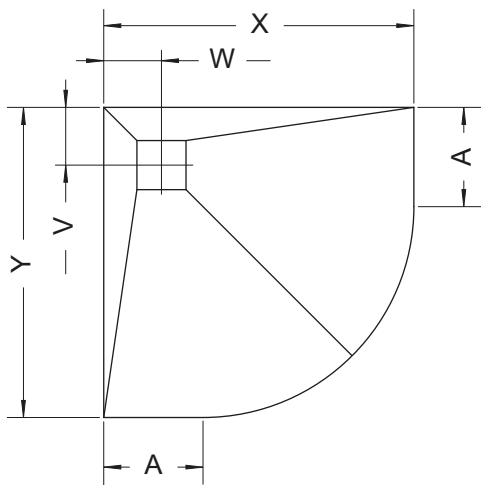

BRODZIK PÓŁOKRĄGŁY SYMETRYCZNY Z KRATKĄ SYMMETRIC QUADRANT SHOWER BOARDS WITH A COMPACT DRAIN

Nr art. / Art. No.	X	Y	H	Hs	A	V	W
5AK0808	790	790	48	70	260	180	180
5AK0909	890	890	48	70	360	180	180
5AK1010	990	990	48	70	460	180	180