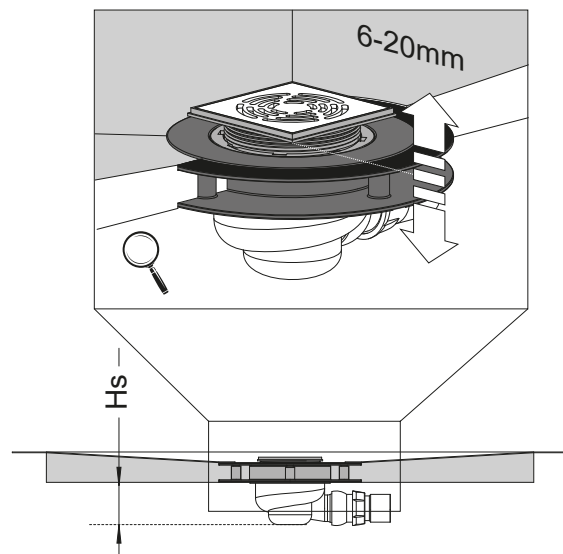

BRODZIK PÓŁOKRĄGŁY SYMETRYCZNY Z KRATKĄ SYMMETRIC QUADRANT SHOWER BOARDS WITH A COMPACT DRAIN

Nr art. / Art. No.	X	Y	H	Hs	A	V	W
5AK0808	790	790	48	70	260	180	180
5AK0909	890	890	48	70	360	180	180
5AK1010	990	990	48	70	460	180	180