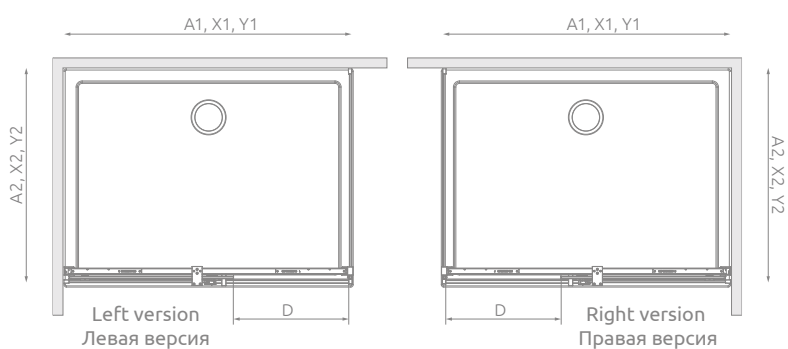

# Espera Pro KDJ

Espera Pro KDJ + shower board, душевая плита

Shower enclosure set consists of 3 parts: front (2 elements) and sidewall. Please specify both article numbers when placing an order. В заказе надо указать 3 номера артикулов: фронтальной части (2 номера) и боковой стенки S1.

**FRONT** (consists of two elements, each with individual article number)

**ФРОНТАЛЬНАЯ ЧАСТЬ** (створка двери и неподвижное стекло)

Model Модель	Tray width (A1) Ширина поддона (A1)	Dimension to the glass panel axis (Y1) Размер к оси стекла (Y1)	Height (H) Высота (H)	Element Наименование	TRANSPARENT GLASS ПРОЗРАЧНОЕ СТЕКЛО
					Art. No.   № арт.
KDJ front 100 L	1000	978-988	2000	Door 535 L	10090100-01-01L
				KDJ Front wall 440 L	10092100-01-01L
KDJ front 100 R	1000	978-988	2000	Door 535 R	10090100-01-01R
				KDJ Front wall 440 R	10092100-01-01R
KDJ front 110 L	1100	1078-1088	2000	Door 585 L	10090110-01-01L
				KDJ Front wall 490 L	10092110-01-01L
KDJ front 110 R	1100	1078-1088	2000	Door 585 R	10090110-01-01R
				KDJ Front wall 490 R	10092110-01-01R
KDJ front 120 L	1200	1178-1188	2000	Door 635 L	10090120-01-01L
				KDJ Front wall 540 L	10092120-01-01L
KDJ front 120 R	1200	1178-1188	2000	Door 635 R	10090120-01-01R
				KDJ Front wall 540 R	10092120-01-01R
KDJ front 140 L	1400	1378-1388	2000	Door 735 L	10090140-01-01L
				KDJ Front wall 640 L	10092140-01-01L
KDJ front 140 R	1400	1378-1388	2000	Door 735 R	10090140-01-01R
				KDJ Front wall 640 R	10092140-01-01R

## SIDEWALL S1 | БОКОВАЯ СТЕНКА S1

Model Модель	Tray width (A2) Ширина поддона (A2)	Dimension to the glass panel axis (Y2) Размер к оси стекла (Y2)	Height (H) Высота (H)	TRANSPARENT GLASS ПРОЗРАЧНОЕ СТЕКЛО
				Art. No.   № арт.
S1 70	700	678-688	2000	10093070-01-01
S1 75	750	728-738	2000	10093075-01-01
S1 80	800	778-788	2000	10093080-01-01
S1 90	900	878-888	2000	10093090-01-01
S1 100	1000	978-988	2000	10093100-01-01