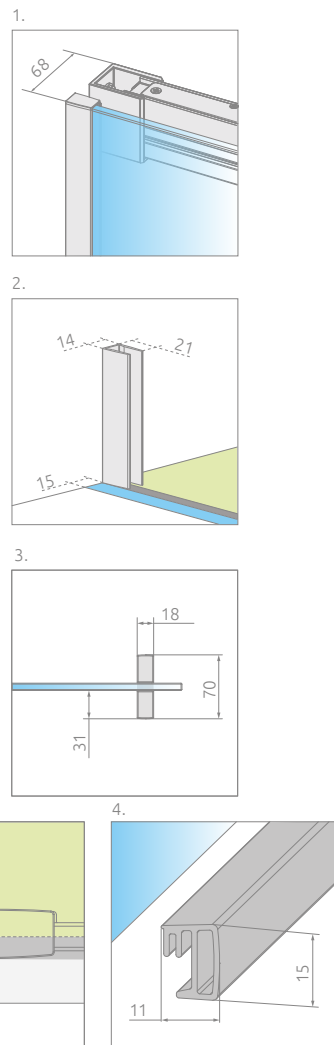

# Espera Pro KDJ

Espera Pro KDJ + shower board, душевая плита

Shower enclosure set consists of 3 parts: front (2 elements) and sidewall. Please specify both article numbers when placing an order. В заказе надо указать 3 номера артикулов: фронтальной части (2 номера) и боковой стенки S1.

**FRONT** (consists of two elements, each with individual article number)

**ФРОНТАЛЬНАЯ ЧАСТЬ** (створка двери и неподвижное стекло)

Model Модель	Tray width (A1) Ширина поддона (A1)	Dimension to the glass panel axis (Y1) Размер к оси стекла (Y1)	Height (H) Высота (H)	Element Наименование	TRANSPARENT GLASS ПРОЗРАЧНОЕ СТЕКЛО
					Art. No.   № арт.
KDJ front 100 L	1000	978-988	2000	Door 535 L	10090100-01-01L
				KDJ Front wall 440 L	10092100-01-01L
KDJ front 100 R	1000	978-988	2000	Door 535 R	10090100-01-01R
				KDJ Front wall 440 R	10092100-01-01R
KDJ front 110 L	1100	1078-1088	2000	Door 585 L	10090110-01-01L
				KDJ Front wall 490 L	10092110-01-01L
KDJ front 110 R	1100	1078-1088	2000	Door 585 R	10090110-01-01R
				KDJ Front wall 490 R	10092110-01-01R
KDJ front 120 L	1200	1178-1188	2000	Door 635 L	10090120-01-01L
				KDJ Front wall 540 L	10092120-01-01L
KDJ front 120 R	1200	1178-1188	2000	Door 635 R	10090120-01-01R
				KDJ Front wall 540 R	10092120-01-01R
KDJ front 140 L	1400	1378-1388	2000	Door 735 L	10090140-01-01L
				KDJ Front wall 640 L	10092140-01-01L
KDJ front 140 R	1400	1378-1388	2000	Door 735 R	10090140-01-01R
				KDJ Front wall 640 R	10092140-01-01R

## SIDEWALL S1 | БОКОВАЯ СТЕНКА S1

Model Модель	Tray width (A2) Ширина поддона (A2)	Dimension to the glass panel axis (Y2) Размер к оси стекла (Y2)	Height (H) Высота (H)	TRANSPARENT GLASS ПРОЗРАЧНОЕ СТЕКЛО
				Art. No.   № арт.
S1 70	700	678-688	2000	10093070-01-01
S1 75	750	728-738	2000	10093075-01-01
S1 80	800	778-788	2000	10093080-01-01
S1 90	900	878-888	2000	10093090-01-01
S1 100	1000	978-988	2000	10093100-01-01