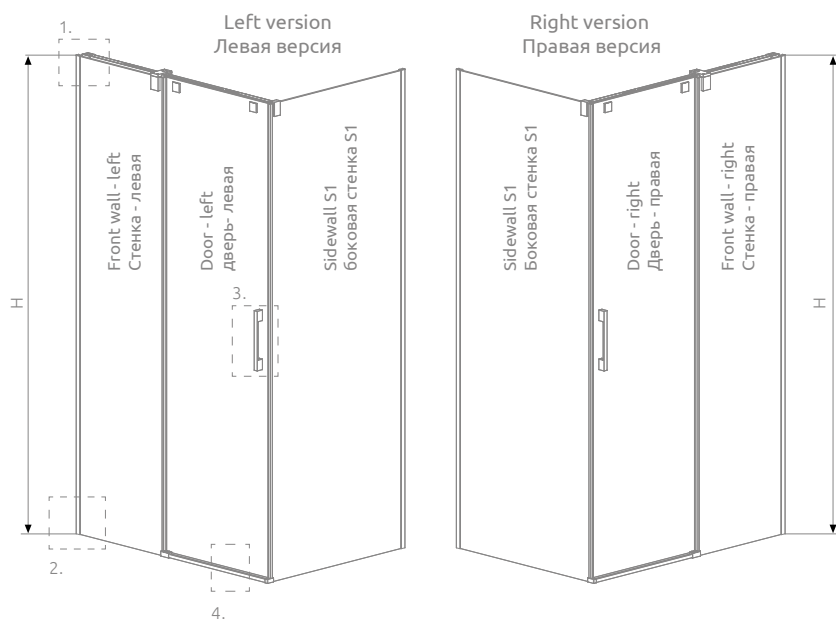

# Espera Pro KDJ

Espera Pro KDJ + shower board, душевая плита

Shower enclosure set consists of 3 parts: front (2 elements) and sidewall. Please specify both article numbers when placing an order. В заказе надо указать 3 номера артикулов: фронтальной части (2 номера) и боковой стенки S1.

**FRONT** (consists of two elements, each with individual article number)

**ФРОНТАЛЬНАЯ ЧАСТЬ** (створка двери и неподвижное стекло)

Model Модель	Tray width (A1) Ширина поддона (A1)	Dimension to the glass panel axis (Y1) Размер к оси стекла (Y1)	Height (H) Высота (H)	Element Наименование	TRANSPARENT GLASS ПРОЗРАЧНОЕ СТЕКЛО
					Art. No.   № арт.
KDJ front 100 L	1000	978-988	2000	Door 535 L	10090100-01-01L
				KDJ Front wall 440 L	10092100-01-01L
KDJ front 100 R	1000	978-988	2000	Door 535 R	10090100-01-01R
				KDJ Front wall 440 R	10092100-01-01R
KDJ front 110 L	1100	1078-1088	2000	Door 585 L	10090110-01-01L
				KDJ Front wall 490 L	10092110-01-01L
KDJ front 110 R	1100	1078-1088	2000	Door 585 R	10090110-01-01R
				KDJ Front wall 490 R	10092110-01-01R
KDJ front 120 L	1200	1178-1188	2000	Door 635 L	10090120-01-01L
				KDJ Front wall 540 L	10092120-01-01L
KDJ front 120 R	1200	1178-1188	2000	Door 635 R	10090120-01-01R
				KDJ Front wall 540 R	10092120-01-01R
KDJ front 140 L	1400	1378-1388	2000	Door 735 L	10090140-01-01L
				KDJ Front wall 640 L	10092140-01-01L
KDJ front 140 R	1400	1378-1388	2000	Door 735 R	10090140-01-01R
				KDJ Front wall 640 R	10092140-01-01R

## SIDEWALL S1 | БОКОВАЯ СТЕНКА S1

Model Модель	Tray width (A2) Ширина поддона (A2)	Dimension to the glass panel axis (Y2) Размер к оси стекла (Y2)	Height (H) Высота (H)	TRANSPARENT GLASS ПРОЗРАЧНОЕ СТЕКЛО
				Art. No.   № арт.
S1 70	700	678-688	2000	10093070-01-01
S1 75	750	728-738	2000	10093075-01-01
S1 80	800	778-788	2000	10093080-01-01
S1 90	900	878-888	2000	10093090-01-01
S1 100	1000	978-988	2000	10093100-01-01