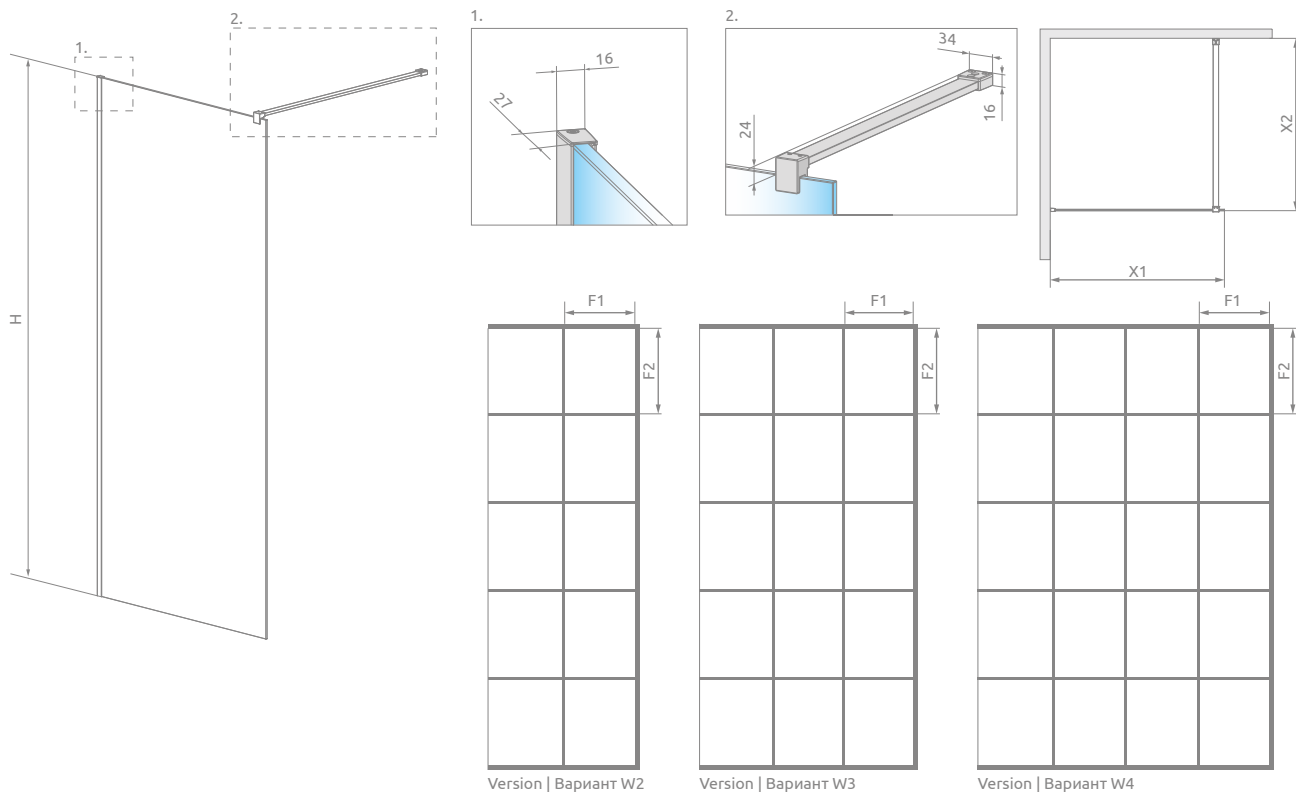

New

Modo X Black II Factory

Modo X Black II Factory + shower board, душевая плита

A universal shower enclosure that can be assembled as a left-hand or right-hand version.
Кабина универсальная, возможен как левосторонний, так и правосторонний монтаж.

Model Модель	X1	X2	H	F1	F2	Version Вариант
Modo X Black II Factory 50	485-495	max 1500	2000	215	384	W2
Modo X Black II Factory 55	535-545	max 1500	2000	240	384	
Modo X Black II Factory 60	585-595	max 1500	2000	265	384	
Modo X Black II Factory 65	635-645	max 1500	2000	290	384	
Modo X Black II Factory 70	685-695	max 1500	2000	315	384	
Modo X Black II Factory 75	735-745	max 1500	2000	340	384	
Modo X Black II Factory 80	785-795	max 1500	2000	365	384	
Modo X Black II Factory 85	835-845	max 1500	2000	390	384	
Modo X Black II Factory 90	885-895	max 1500	2000	273	384	W3
Modo X Black II Factory 95	935-945	max 1500	2000	290	384	
Modo X Black II Factory 100	985-995	max 1500	2000	306	384	
Modo X Black II Factory 105	1035-1045	max 1500	2000	323	384	
Modo X Black II Factory 110	1085-1095	max 1500	2000	340	384	
Modo X Black II Factory 115	1135-1145	max 1500	2000	357	384	
Modo X Black II Factory 120	1185-1195	max 1500	2000	373	384	W4
Modo X Black II Factory 125	1235-1245	max 1500	2000	390	384	
Modo X Black II Factory 130	1285-1295	max 1500	2000	302	384	